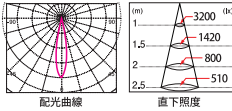

JSS7008CB

口金 E11 調光 非対応 電球色 2700K ビーム角 中角/25°

演色性 (Ra)	85以上
全光束	900lm
ビーム光束	360lm
定格消費電力	10.5W
定格電圧	100V
定格電流	108mA
定格寿命	40000h