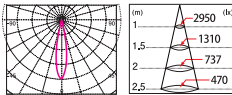

JSS7008CC

口金 E11 調光 非対応 電球色 2700K ビーム角 広角/36°

演色性 (Ra)	85以上
全光束	900lm
ビーム光束	350lm
定格消費電力	10.5W
定格電圧	100V
定格電流	108mA
定格寿命	40000h

生鮮品照明向け

JSS7008M3B4

口金 E11 調光 非対応 電球色 2700K ビーム角 中角/25°

全光束	800lm
ビーム光束	320lm
定格消費電力	10.5W
定格電圧	100V
定格電流	108mA
定格寿命	40000h