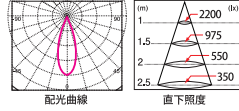

JSSD7008CC

口金 E11 調光 タイプ 電球色 2700K ビーム角 広角/36°

演色性 (Ra)	85以上
全光束	900lm
ビーム光束	350lm
定格消費電力	11.0W
定格電圧	100V
定格電流	120mA
定格寿命	40000h