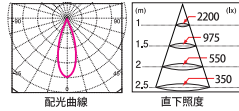

JSS7008CC

口金 E11 調光 非対応 電球色 2700K ビーム角 広角/36°

演色性 (Ra)	85以上
全光束	900lm
ビーム光束	350lm
定格消費電力	10.5W
定格電圧	100V
定格電流	108mA
定格寿命	40000h