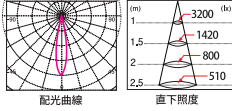

Big E11

調光タイプはLED電球用調光器でご使用ください。
白熱用調光器ではちらつきが発生する場合があります。

JSSD7008CB

口金 E11 調光 タイプ 電球色 2700K ビーム角 中角/25°

演色性 (Ra)	85以上
全光束	900lm
ビーム光束	360lm
定格消費電力	11.0W
定格電圧	100V
定格電流	120mA
定格寿命	40000h

JSSD7008CC

口金 E11 調光 タイプ 電球色 2700K ビーム角 広角/36°