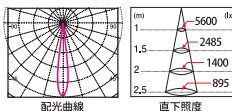

JSSD7008CA

口金 E11 調光 タイプ 電球色 2700K ビーム角 狭角/15°

演色性 (Ra)	85以上
全光束	900lm
ビーム光束	360lm
定格消費電力	11.0W
定格電圧	100V
定格電流	120mA
定格寿命	40000h