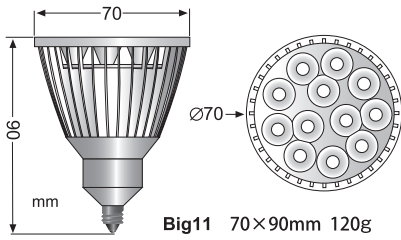

Big E11

調光タイプはLED電球用調光器でご使用ください。
白熱用調光器ではちらつきが発生する場合があります。

JSSD7008CB

口金 E11 調光 タイプ 電球色 2700K ビーム角 中角/25°

演色性 (Ra)	85以上
全光束	900lm
ビーム光束	360lm
定格消費電力	11.0W
定格電圧	100V
定格電流	120mA
定格寿命	40000h

JSSD7008CC

口金 E11 調光 タイプ 電球色 2700K ビーム角 広角/36°