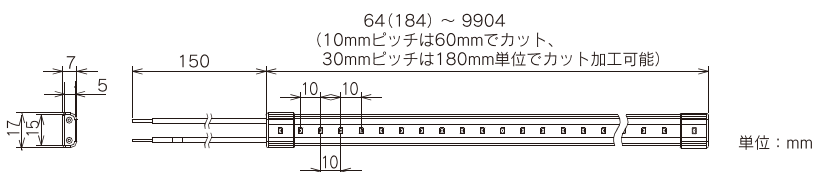

DC 24V 屋内 屋外 IP67 調光可

10mm ピッチ

30mm ピッチ

□品番体系

TL10-090A50K
 色温度
 LED ピッチ

TL30-090A50K
 色温度
 LED ピッチ

□樹脂直線チャンネル設置面

□固定具設置面

□補助部材(オプション)

固定具
 KATL-S 透明PC(難燃)/5個入
直線チャンネル
 FJS00-21 樹脂直線チャンネル
 透明PC(難燃)/L=1000mm
 (注)固定具と直線チャンネルは、併用できません。

末端処理キット
 KTTL-W 接着剤(5ml)、エンドキャップ2個入
 KTTL-C 接着剤(10ml)、エンドキャップ4個入

仕様

品名		テープライト
光源		発光ダイオード(LED)
外形寸法 10ピッチ		W15(17)×H5(7)×L64~9904mm ()内数値はエンド部寸法
30ピッチ		W15(17)×H5(7)×L184~9904mm ()内数値はエンド部寸法
LED ピッチ		10 mm / 30 mm
全光束 10ピッチ		900~1100 lm/m
30ピッチ		300~350 lm/m
指向角 2θ 1/2		130°
筐体材質		透明軟質アクリル
重量		110 g/m
製作単位		10mmピッチ 60mm 単位 / 30mmピッチ 180mm 単位
電源リード線		シリコンゴム電線 ※標準仕様 片リード 両リード仕様は特注品となります
入力電圧		DC24V ※別途電源トランスが必要です
消費電力		TL10: 15 W/m / TL30: 10 W/m / 単色カラー: 20 W/m
使用環境		屋内・屋外
使用温度		-10℃~50℃
耐水性		耐塵防浸形 / IP67 (JIS C 0920) 適合 ※水中使用不可
最大曲半径		R30mm(光軸垂直方向) ※光軸水平方向への曲げは出来ません

耐塵防浸形 IP67*取得品

*IP67等級…耐じん性能を有し水深1mに30分間放置しても浸水しない

※UL適合製品は、弊社営業までご相談ください。

ピッチ	品番	色温度
10mm	TL10-090A50K	5000K
	TL10-090A40K	4000K
	TL10-090A35K	3500K
	TL10-090A30K	3000K
	TL10-090A28K	2800K
	TL10-090A25K	2500K
	TL10-090A22K	2200K
	TL10-090ARXK	赤
	TL10-090AGXK	緑
30mm	TL10-090ABXK	青
	TL10-090AYXK	黄
	TL30-090A50K	5000K
TL30-090A30K	3000K	

※製品の最小曲半径は、R30mm(光軸垂直方向)です。
 光軸水平方向への曲げは出来ません。

- 別売り製品に関しては各ページをご参照ください
- 電源装置 46
- 調光制御器 48-49
- 配線に関しては各ページをご参照ください
- 調光なしの場合 47
- 調光ありの場合 50