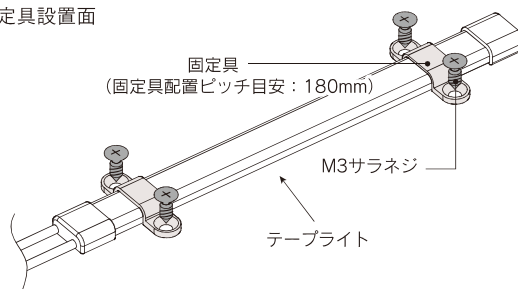

DC 24V 屋内 屋外 IP67 調光可

10mm ピッチ

30mm ピッチ

□品番体系

TL10-090A50K
 色温度
 LED ピッチ

TL30-090A50K
 色温度
 LED ピッチ

□樹脂直線チャンネル設置面

□固定具設置面

□補助部材(オプション)

固定具
 KATL-S 透明PC(難燃)/5個入
直線チャンネル
 FJS00-21 樹脂直線チャンネル
 透明PC(難燃)/L=1000mm
 (注)固定具と直線チャンネルは、併用できません。

末端処理キット
 KTTL-W 接着剤(5ml)、エンドキャップ2個入
 KTTL-C 接着剤(10ml)、エンドキャップ4個入

仕様

品名		テープライト
光源		発光ダイオード(LED)
外形寸法 10ピッチ		W15(17)×H5(7)×L64~9904mm ()内数値はエンド部寸法
30ピッチ		W15(17)×H5(7)×L184~9904mm ()内数値はエンド部寸法
LED ピッチ		10 mm / 30 mm
全光束 10ピッチ		900~1100 lm/m
30ピッチ		300~350 lm/m
指向角 2θ 1/2		130°
筐体材質		透明軟質アクリル
重量		110 g/m
製作単位		10mmピッチ 60mm 単位 / 30mmピッチ 180mm 単位
電源リード線		シリコンゴム電線 ※標準仕様 片リード 両リード仕様は特注品となります
入力電圧		DC24V ※別途電源トランスが必要です
消費電力		TL10: 15 W/m / TL30: 10 W/m / 単色カラー: 20 W/m
使用環境		屋内・屋外
使用温度		-10℃~50℃
耐水性		耐塵防浸形 / IP67 (JIS C 0920) 適合 ※水中使用不可
最大曲半径		R30mm(光軸垂直方向) ※光軸水平方向への曲げは出来ません

耐塵防浸形 IP67*取得品

*IP67等級…耐じん性能を有し水深1mに30分間放置しても浸水しない

※UL適合製品は、弊社営業までご相談ください。

ピッチ	品番	色温度
10mm	TL10-090A50K	5000K
	TL10-090A40K	4000K
	TL10-090A35K	3500K
	TL10-090A30K	3000K
	TL10-090A28K	2800K
	TL10-090A25K	2500K
	TL10-090A22K	2200K
	TL10-090ARXK	赤
	TL10-090AGXK	緑
30mm	TL10-090ABXK	青
	TL10-090AYXK	黄
	TL30-090A50K	5000K
TL30-090A30K	3000K	

※製品の最小曲半径は、R30mm(光軸垂直方向)です。
 光軸水平方向への曲げは出来ません。

- 別売り製品に関しては各ページをご参照ください
- 電源装置 46
- 調光制御器 48-49
- 配線に関しては各ページをご参照ください
- 調光なしの場合 47
- 調光ありの場合 50