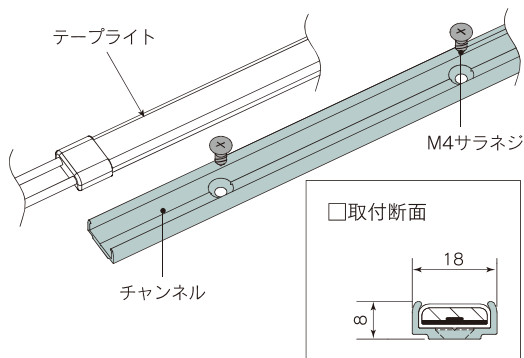

DC 24V 屋内 屋外 IP67 調光可

10mm ピッチ

30mm ピッチ

□品番体系

TL10-090A50K
 色温度
 LED ピッチ

TL30-090A50K
 色温度
 LED ピッチ

□樹脂直線チャンネル設置面

□固定具設置面

□補助部材(オプション)

固定具
 KATL-S 透明PC(難燃)/5個入
直線チャンネル
 FJS00-21 樹脂直線チャンネル
 透明PC(難燃)/L=1000mm
 (注)固定具と直線チャンネルは、併用できません。

末端処理キット
 KTTL-W 接着剤(5ml)、エンドキャップ2個入
 KTTL-C 接着剤(10ml)、エンドキャップ4個入

仕様

品名		テープライト
光源		発光ダイオード(LED)
外形寸法 10ピッチ		W15(17)×H5(7)×L64~9904mm ()内数値はエンド部寸法
30ピッチ		W15(17)×H5(7)×L184~9904mm ()内数値はエンド部寸法
LED ピッチ		10 mm / 30 mm
全光束 10ピッチ		900~1100 lm/m
30ピッチ		300~350 lm/m
指向角 2θ 1/2		130°
筐体材質		透明軟質アクリル
重量		110 g/m
製作単位		10mmピッチ 60mm 単位 / 30mmピッチ 180mm 単位
電源リード線		シリコンゴム電線 ※標準仕様 片リード 両リード仕様は特注品となります
入力電圧		DC24V ※別途電源トランスが必要です
消費電力		TL10: 15 W/m / TL30: 10 W/m / 単色カラー: 20 W/m
使用環境		屋内・屋外
使用温度		-10℃~50℃
耐水性		耐塵防浸形 / IP67 (JIS C 0920) 適合 ※水中使用不可
最大曲半径		R30mm(光軸垂直方向) ※光軸水平方向への曲げは出来ません

耐塵防浸形 IP67*取得品

*IP67等級…耐じん性能を有し水深1mに30分間放置しても浸水しない

※UL適合製品は、弊社営業までご相談ください。

ピッチ	品番	色温度
10mm	TL10-090A50K	5000K
	TL10-090A40K	4000K
	TL10-090A35K	3500K
	TL10-090A30K	3000K
	TL10-090A28K	2800K
	TL10-090A25K	2500K
	TL10-090A22K	2200K
	TL10-090ARXK	赤
	TL10-090AGXK	緑
30mm	TL10-090ABXK	青
	TL10-090AYXK	黄
	TL30-090A50K	5000K
TL30-090A30K	3000K	

※製品の最小曲半径は、R30mm(光軸垂直方向)です。
 光軸水平方向への曲げは出来ません。

- 別売り製品に関しては各ページをご参照ください
- 電源装置 46
- 調光制御器 48-49
- 配線に関しては各ページをご参照ください
- 調光なしの場合 47
- 調光ありの場合 50